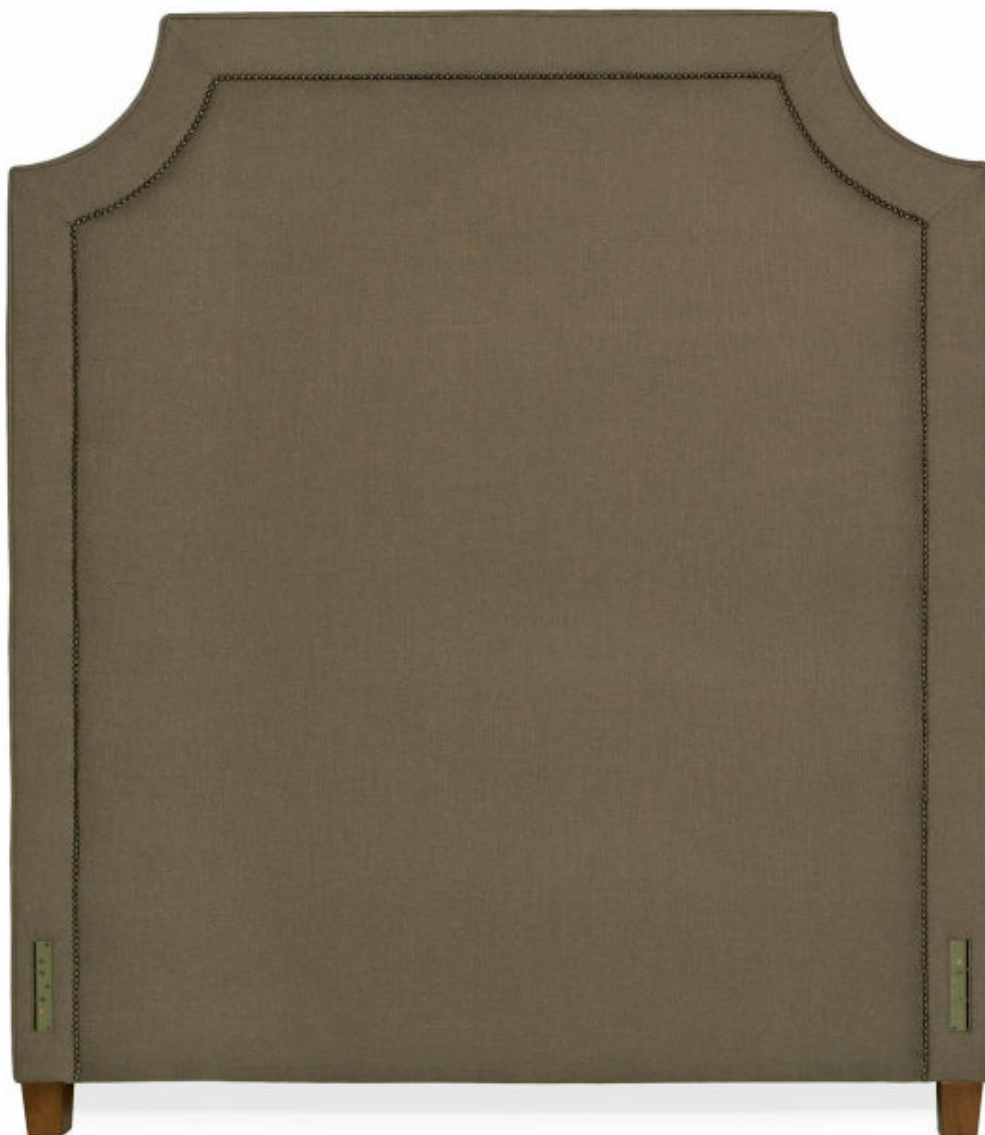

# CR LAINÉ<sup>®</sup>

STYLE • COMFORT • COLOR

**Carson / HQ200-T**  
Outside: 64"W x 4"D x 72"H