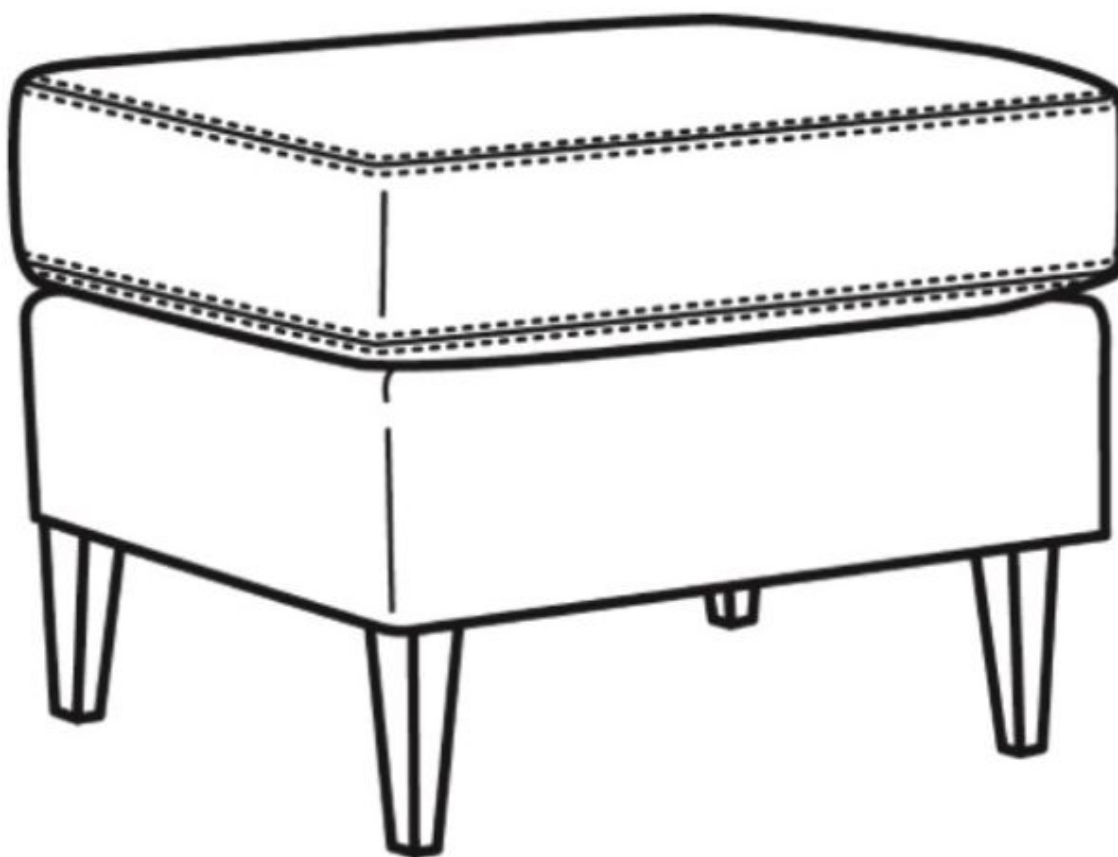

CR LAINÉ[®]

STYLE • COMFORT • COLOR

Remy / L2820-07
Outside: 27.5"W x 19.5"D x 17.5"H