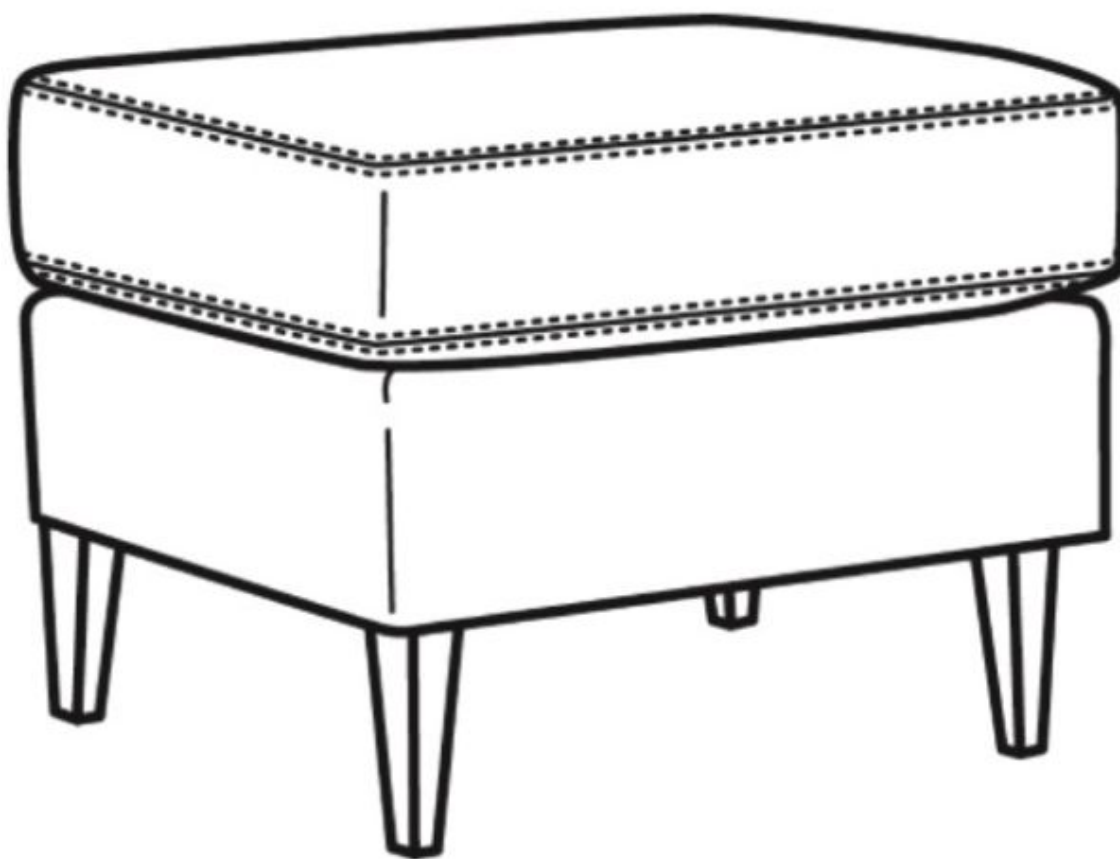

# CR LAINÉ<sup>®</sup>

STYLE • COMFORT • COLOR

Remy / L2820-07  
Outside: 27.5"W x 19.5"D x 17.5"H