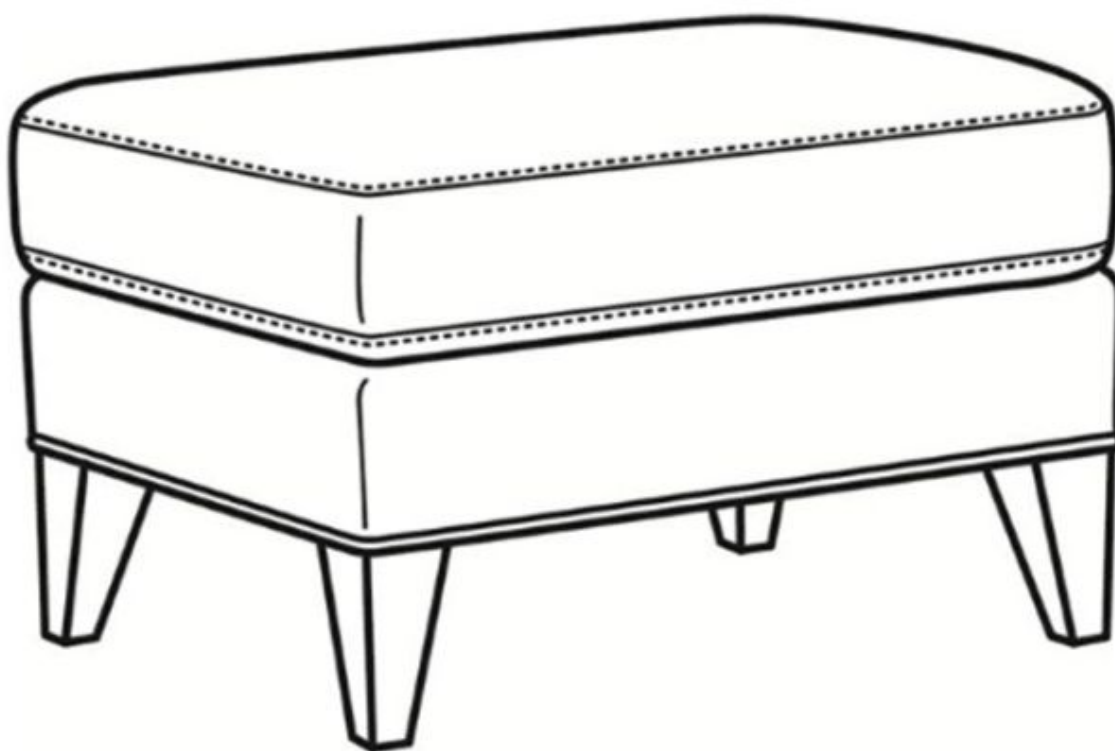

CR LAINÉ[®]

STYLE • COMFORT • COLOR

Austin / L3770-07
Outside: 25"W x 19"D x 17"H