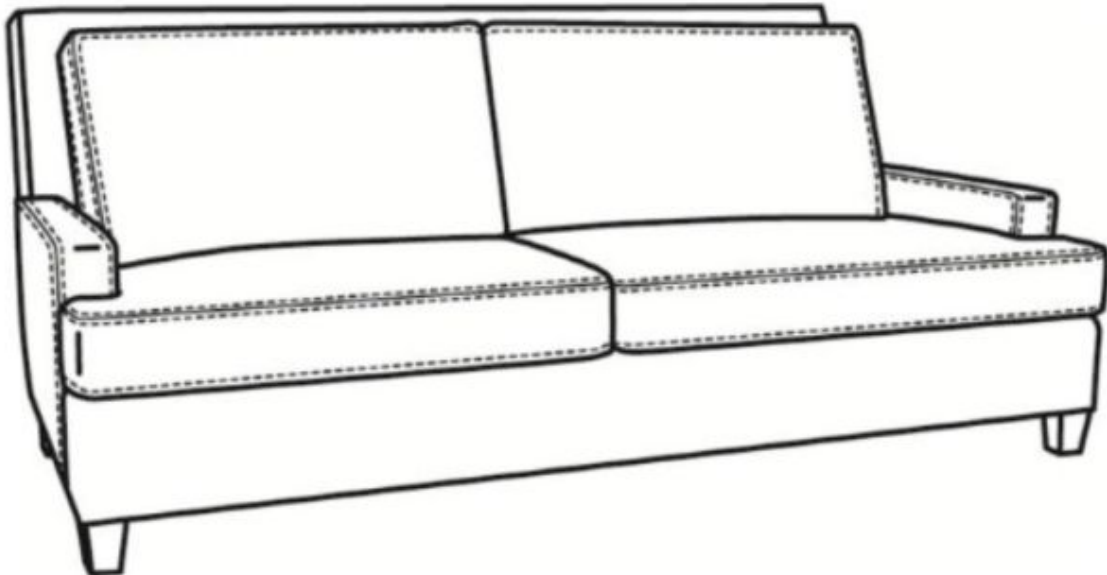

# CR LAINÉ<sup>®</sup>

STYLE • COMFORT • COLOR

**Breakers / L4444**

Outside: 61"W x 40"D x 38"H

Inside: 51"W x 22"D

Seat: 20"H

Arm: 22"H