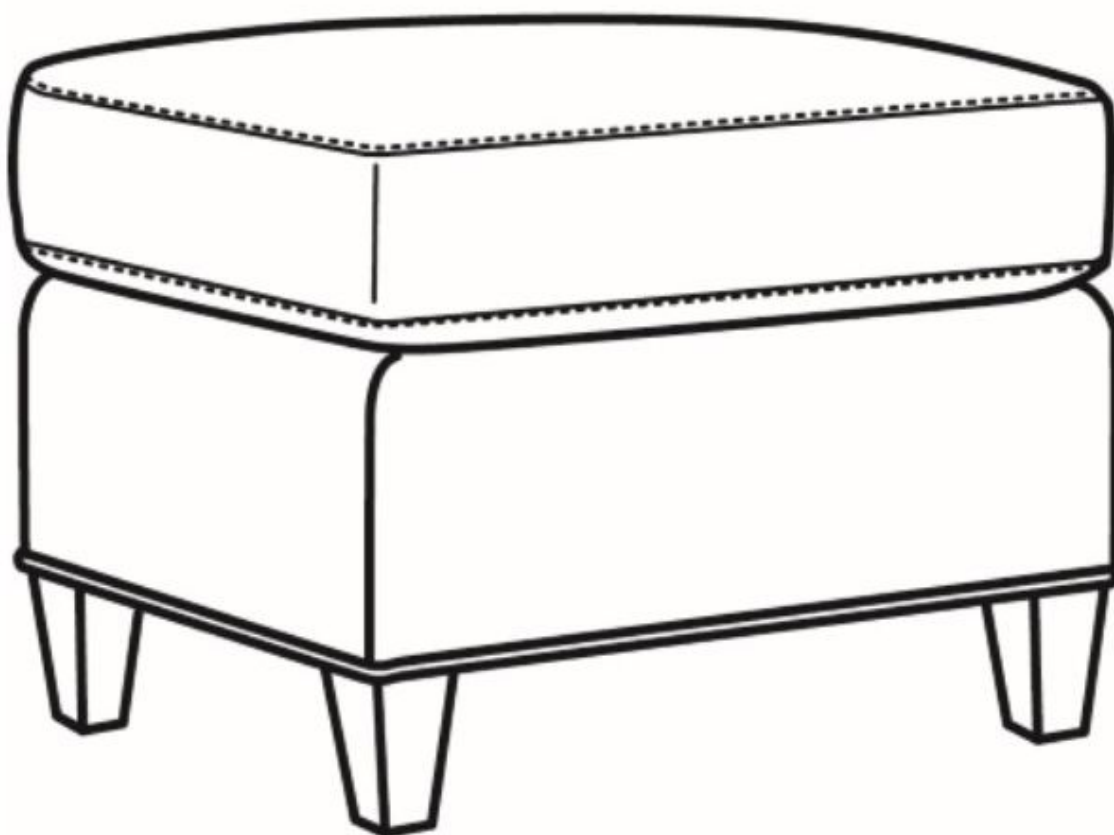

CR LAINÉ[®]

STYLE • COMFORT • COLOR

Miranda / L4451-07
Outside: 25.5"W x 19"D x 16.5"H