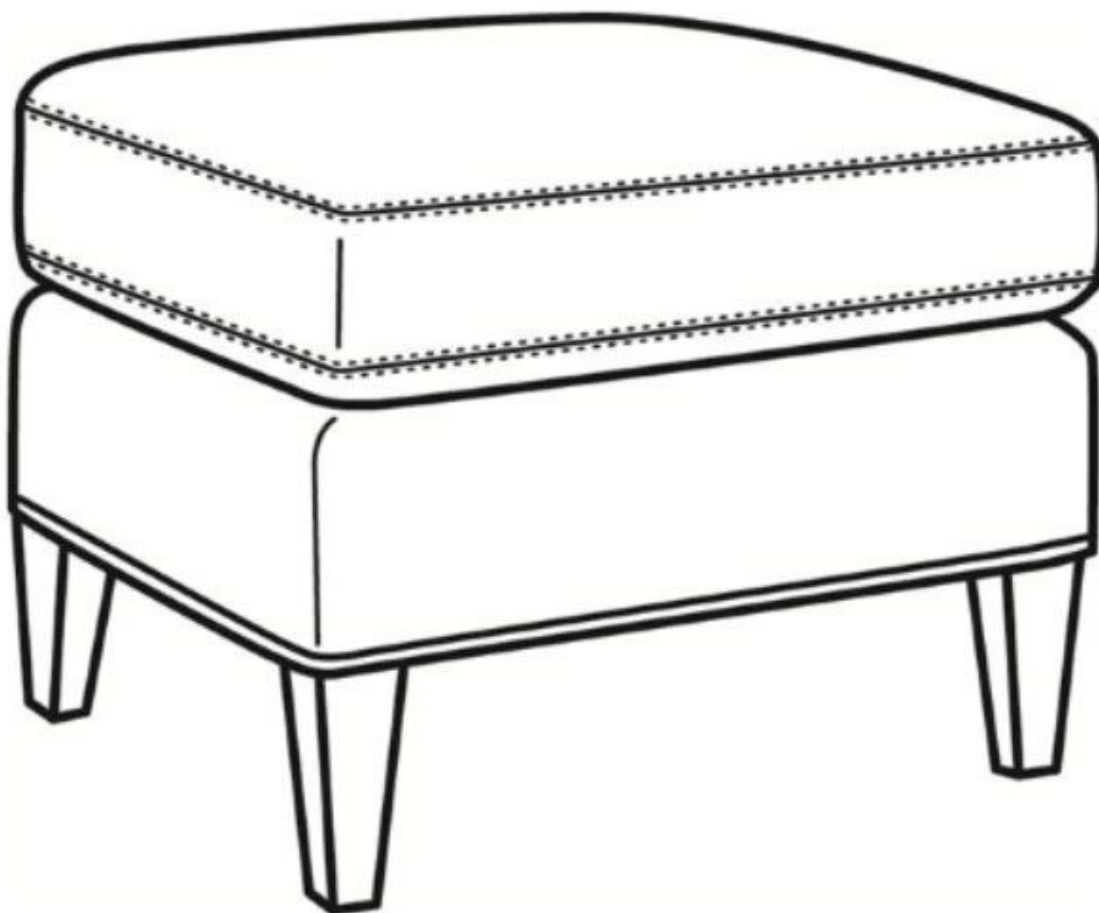

# CR LAINÉ<sup>®</sup>

STYLE • COMFORT • COLOR

**Digby / L5137**  
Outside: 27"W x 21"D x 17.5"H