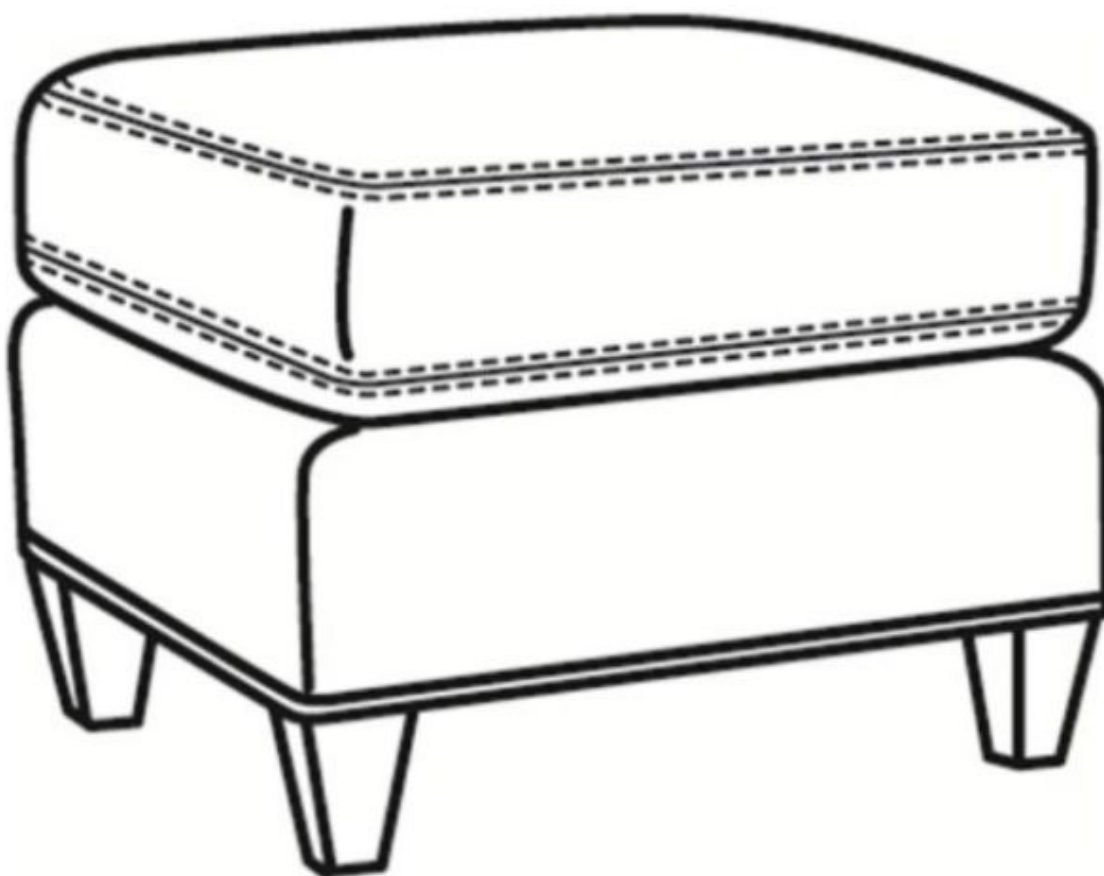

# CR LAINÉ<sup>®</sup>

STYLE • COMFORT • COLOR

**Ramsey / L5197**  
Outside: 25.5"W x 19"D x 16.5"H