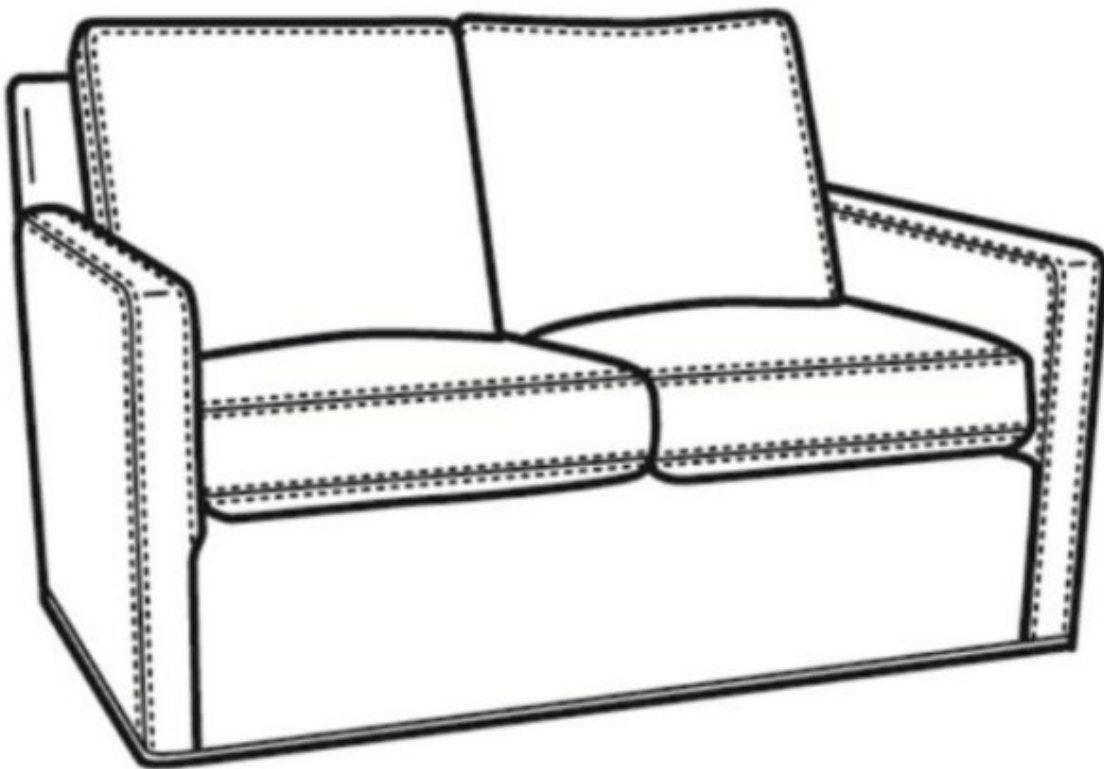

# CR LAINÉ<sup>®</sup>

STYLE • COMFORT • COLOR

**Oliver / L5744**

Outside: 52"W x 35"D x 34"H

Inside: 45"W x 21"D

Seat: 19"H

Arm: 24"H

Back Rail Height: 31"H