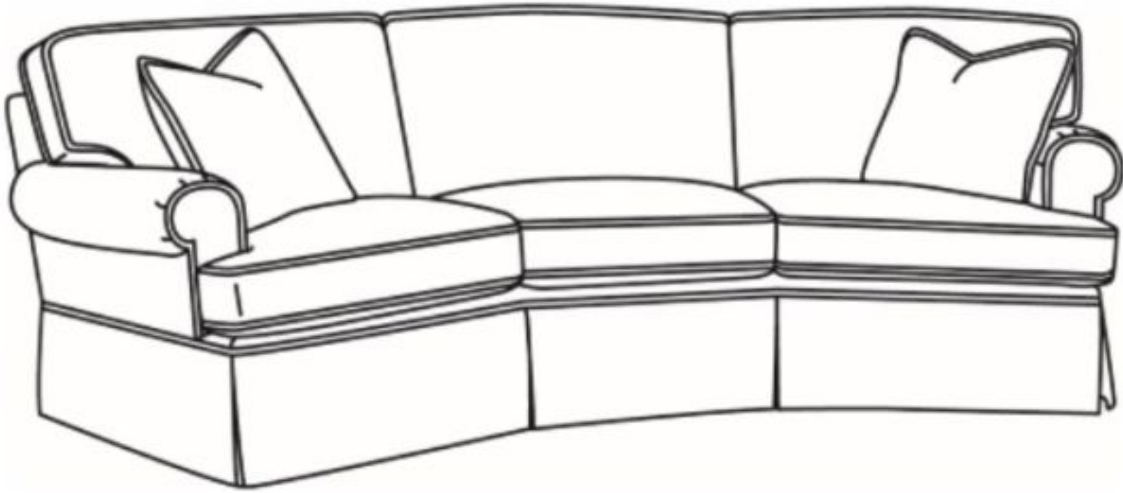

# CR LAINÉ<sup>®</sup>

STYLE • COMFORT • COLOR

**CD86 Series / CD8603S**

Outside: 115"W x 51"D x 38"H

Seat: 21.5"H

Arm: 25.5"H

Back Rail Height: 30.5"H