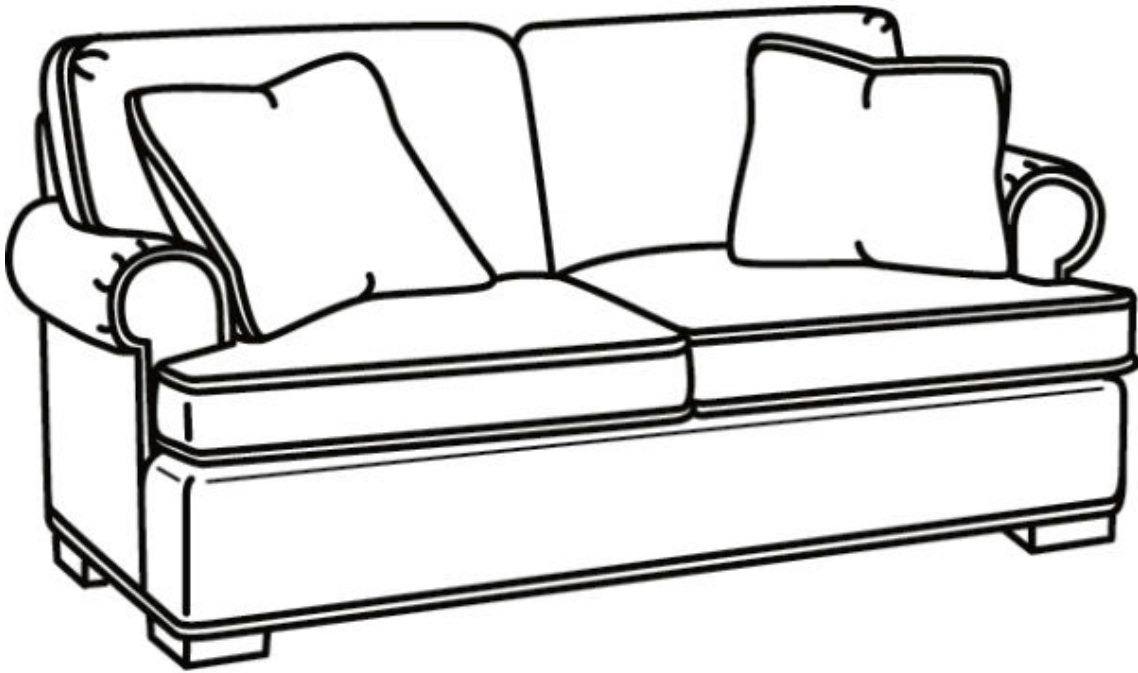

# CR LAINÉ<sup>®</sup>

STYLE • COMFORT • COLOR

**CD8600 Series / CD8604S**

Outside: 65"W x 38"D x 38"H

Inside: 47"W x 22"D

Seat: 21.5"H

Arm: 25.5"H

Back Rail Height: 30.5"H